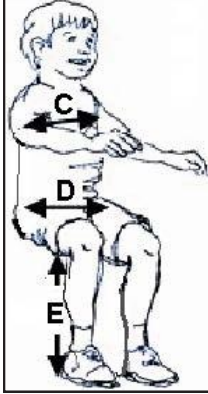

ACTIVATOR™

DİNAMİK OTURMA SİSTEMİ

**KASILMAYA GİRERKEN EKSTANSİYONU
MUSADE EDER VE SAĞLIKLI OTURMA
POZİSYONU KORUR**

- SAĞLIKLI OTURMA POZİSYONU
- TÜY GİBİ HAFİF
- “ACTIVATOR™“ DİNAMİK OTURMA SİSTEMİ
- BİÇİMLENDİRİLEBİLEN ARKA DÖŞEME SİSTEMİ
- ÇOCUK BÜYÜDÜKÇE AYARLANABİLİR
- HER ARİZİDE GİDEBİLEN MOBİLİTE
- KOLAY KATLANIR AKSESUARLARI SÖKMEYEN

KARŞILANAN ÖLÇÜLER	
A - KALÇA-OMUZ (SIRT YÜKSEKLİĞİ)	29-53cm
B - KALÇA-DİZ ARKASI (OTURMA DERİNLİĞİ)	22-42cm
C - GÖĞÜS GENİŞLİĞİ	18-36cm
D - KALÇA GENİŞLİĞİ	18-34cm
E - DİZ ARKA—TOPUK AYAKKABIYLA (ALT BACAĞ)	19-36cm

DYNO™ ÖZELLİKLERİ

MAKSİMUM TAŞIMA KAPASİTESİ	İTME BARI YÜKSEKLİK AYARI	AĞIRLIK	ÖN TEKERLEK ÇAPI	ARKA TEKERLEK ÇAPI	KATLANMIŞ EBATLARI (TEKERLEKLİ)	KATLANMIŞ EBATLARI (TEKERLEKSİZ)
36 kg (crash test limiti WC)	104-119cm	13kg TEKERLEKSİZ 16,5kg TEKERLEKLİ	25 cm	40 cm	100 X 42 X 69 cm	91 X 42 X 63 cm