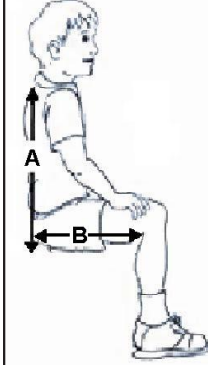

ACTIVATOR™

DİNAMİK OTURMA SİSTEMİ

**KASILMAYA GİRERKEN EKSTANSİYONU
MUSADE EDER VE SAĞLIKLI OTURMA
POZİSYONU KORUR**

- SAĞLIKLI OTURMA POZİSYONU
- TÜY GİBİ HAFİF
- “ACTIVATOR™“ DİNAMİK OTURMA SİSTEMİ
- BİÇİMLENDİRİLEBİLEN ARKA DÖŞEME SİSTEMİ
- ÇOCUK BÜYÜDÜKÇE AYARLANABİLİR
- HER ARİZİDE GİDEBİLEN MOBİLİTE
- KOLAY KATLANIR AKSESUARLARI SÖKMEYEN

KARŞILANAN ÖLÇÜLER	
A - KALÇA-OMUZ (SIRT YÜKSEKLİĞİ)	29-53cm
B - KALÇA-DİZ ARKASI (OTURMA DERİNLİĞİ)	22-42cm
C - GÖĞÜS GENİŞLİĞİ	18-36cm
D - KALÇA GENİŞLİĞİ	18-34cm
E - DİZ ARKA—TOPUK AYAKKABIYLA (ALT BACAĞ)	19-36cm

DYNO™ ÖZELLİKLERİ

MAKSİMUM TAŞIMA KAPASİTESİ	İTME BARI YÜKSEKLİK AYARI	AĞIRLIK	ÖN TEKERLEK ÇAPI	ARKA TEKERLEK ÇAPI	KATLANMIŞ EBATLARI (TEKERLEKLİ)	KATLANMIŞ EBATLARI (TEKERLEKSİZ)
36 kg (crash test limiti WC)	104-119cm	13kg TEKERLEKSİZ 16,5kg TEKERLEKLİ	25 cm	40 cm	100 X 42 X 69 cm	91 X 42 X 63 cm