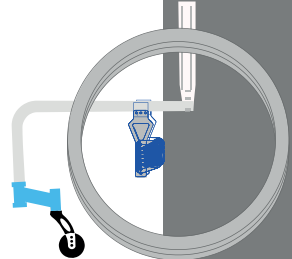

- Düğme ile açılan aks

- Kaldırılabilir yıkanabilir renkli Sırt Minderi

- Sırtlık Minder renkleri
■ + ■ ■ ■ ■ ■

- Katlanabilir Sırtlık

- Fermuarlı Cep

- Ayarlanabilir açığa sahip Sırtlık

- 5 konum ayarlanabilir oturak yüksekliği

- Ayarlanabilir Ağırlık Merkezi

- Düğme ile açılan aks

- (Opsiyonlu 24x1.95" havalı arka tekerleklerle gösterilmektedir)

*(Opsiyonlu 8x10cm ön tekerleklerle gösterilmektedir)

*Seçenekler baz fiyata dahildir. Opsiyonlar ücrete tabiidir.