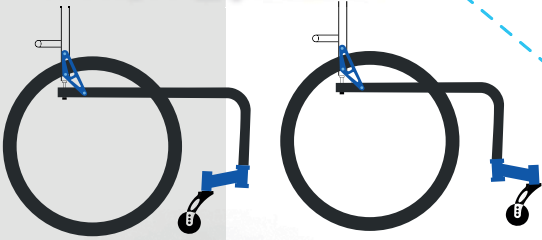

Standart dışı opsiyonlar

- Dolgu 8x10cm kauçuk ön tekerlekler
- Yüksek profil arka lastikler (24x1.95") ile alü tekerlekler
- Sirt Çantası (Oturak altında asılır)
- Su şişesi tutucusu
- LCD farlar (şarjlı)

- Aktif kullanıcı için ABD tasarımı
- El yapımı kişiye özel uyarlı

İç ve dış mekanlar için yeni tasarım

100% yüksek kalite 6000 seri alüminyum boru

CNC ve Lazer kesimli hassas bağlantı aksamaları

www.kifas.com.tr

Standart Özellikler

- Konforlu minder
- Oturak altında sırt çantası için askı

- İskelet renkleri
■ ■ ■ ■ ■

- Ön Teker Kolu çevirerek arında dingil aralığı (ön/arka aks arası) değiştirilebilir

- Ön tekerlek seçenekleri