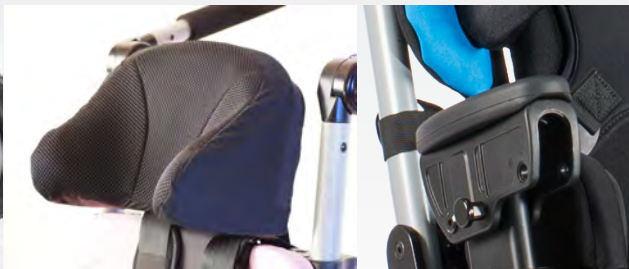

Yeni renk!

TRAK

- ▶ 45° "Tilt" Ayarı
- ▶ 30° Yaslanma Ayarı
- ▶ Gövde ile Kalça Destekleri
- ▶ Kişiyeye Göre Ayarlanma
- ▶ Bol Büyüme Payı
- ▶ Kompakt Katlanır

Renkler:

facebook.com/KifasOrtopedik

KİFAS ORTOPEDİK ÜRÜNLER SAN. VE TİC. LTD. ŞTİ.
İVEDİK OSB / HAS EMEK KOOP. 1468. Cad. No: 47 06370 YENİMAHALLE - ANKARA
Tel. (0312) 395 6652 Faks. (0312) 395 6684 GSM/+90 530 400 3450 satis@kifas.com.tr

Posizyon
Parçaları
Bozmadan
Kolay
Katlanır

Mevcut Özellikler

- ▶ "Tilt" + Yaslanma
- ▶ Ayarlanabilir İtme Kolu
- ▶ Ayak Pedalı ile Kolay Katlanır
- ▶ Dolgu "Quick-Release" Arka Tekerler
- ▶ Devrilme Önleyici Tekerlekler
- ▶ Neopren Göğüs Kemer
- ▶ Emniyet Kemer